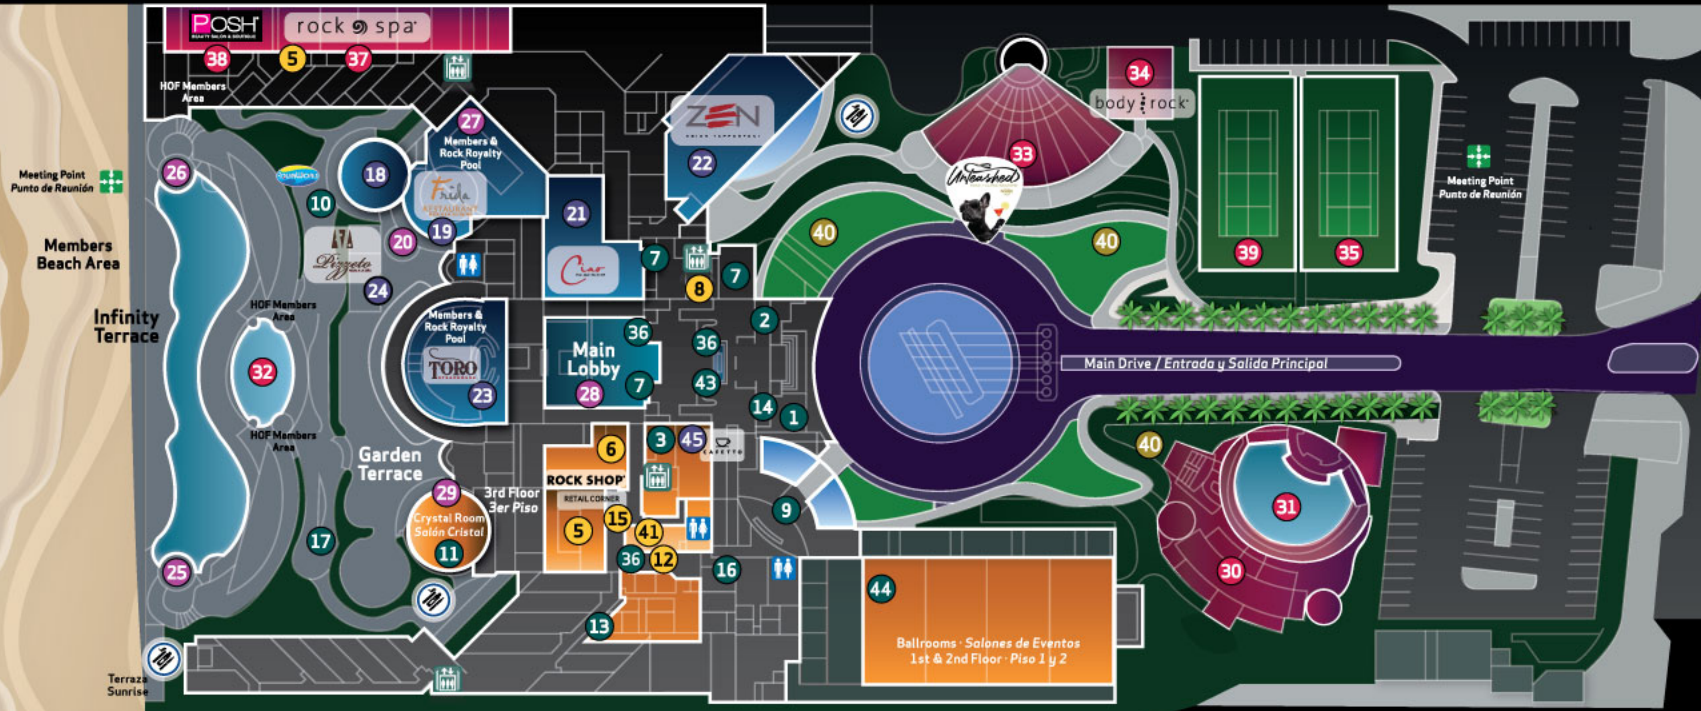

## SERVICE SPOTS • LUGARES DE SERVICIOS

- 1 - Bell Desk • Botones
- 2 - Front Desk • Recepción
- 3 - ATM • Cajero Automático
- 7 - Guest Services • Servicio al Huésped
- 9 - Group Front Desk • Recepción de Grupos
- 10 - Towel Hut • Estación de Toallas
- 11 - Legendary Vacation Club
- 13 - Medical Office • Consultorio Médico
- 14 - VIP Reception • Recepción VIP
- 16 - Game Room • Salón de Video Juegos
- 17 - Activities & Entertainment  
Actividades y Entrenimiento
- 36 - Vacation Planners
- 43 - Concierge
- 44 - Groups & Conventions • Grupos y Convenciones

## RESTAURANTS • RESTAURANTES

- 18 - Isla Sur
- 19 - Frida
- 21 - Ciao
- 22 - Zen
- 23 - Toro
- 24 - Pizzeto
- 45 - Cafetto

## STORES • TIENDAS

- 5 - Pier 27
- 6 - Rock Shop\*
- 8 - Escapology
- 12 - J & J Studio
- 15 - Fini
- 41 - Sunglass Chic

## BARS • BARES

- 20 - Diego
- 25 - Dive Bar
- 26 - Float Bar
- 27 - Rock Royalty  
Snack Bar\*
- 28 - Smash Bar
- 29 - Rock Royalty  
Splash Bar\*